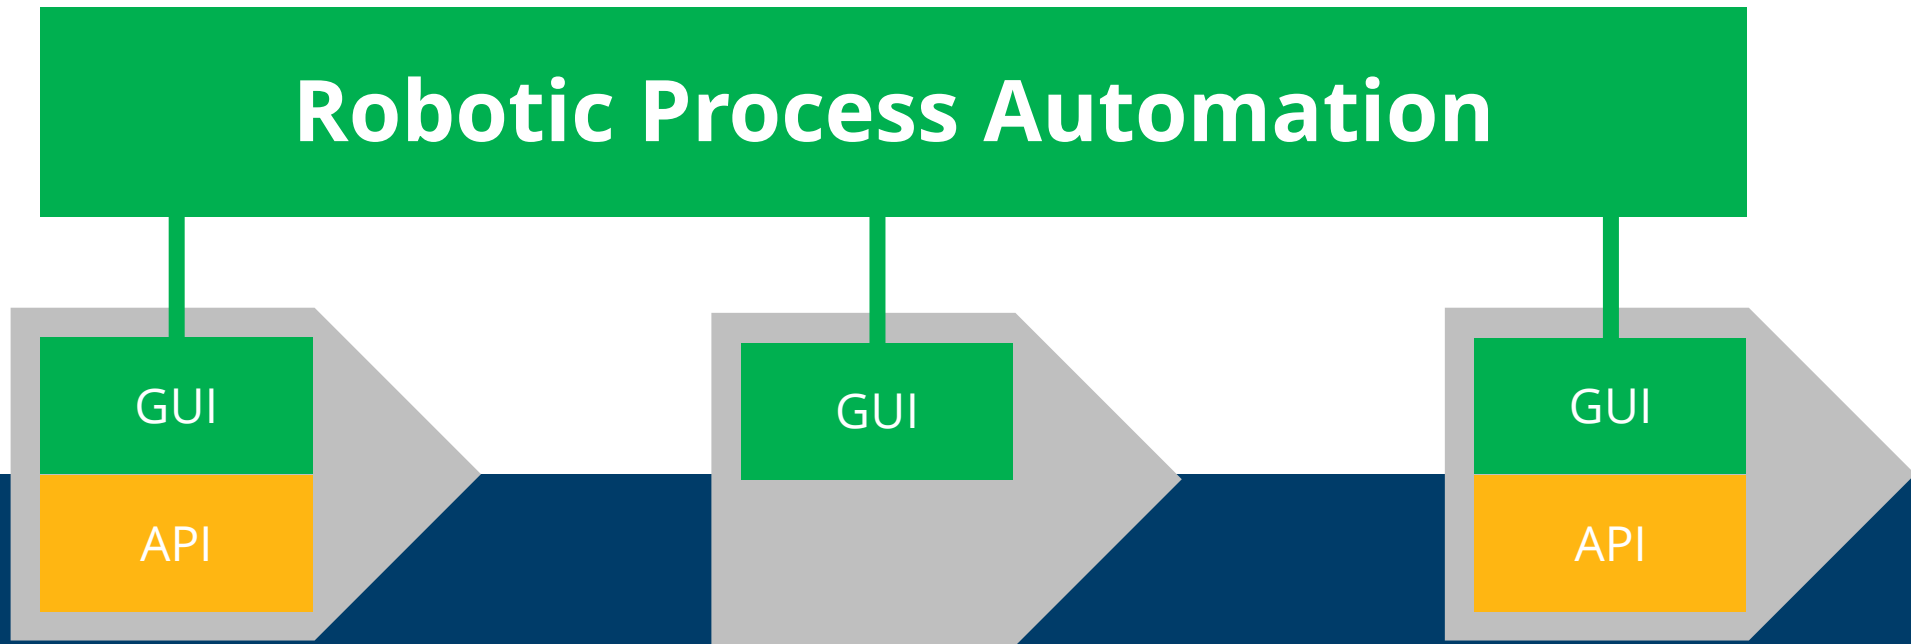

- **Projekt-Export / -Import noch komfortabler gestalten**
- Durch ein "Deployment" werden die entsprechenden Komponenten (Adapter, Queues, Prozesse, Transformationen, etc.) auf die Server verteilt
- Verbindung mehrere TRANSCONNECT®-Server
- Unterstützung von Satelliten-Systemen für OnPremise-Systeme
- Übergreifendes Modellieren über mehrere verbundene TRANSCONNECT®-Server

Produkt-RoadMap 2020ff

Produktversionen

SQL

Produkt-RoadMap 2020ff

Neue Adapter

- OSCI-Adapter
- Industriesteuerungen (z.B. SIEMENS S7, OPC/UA)
- Nutzung von swagger/JAML für API-Definition
- ERP-Adapter für SAP „Ready for Digital Access“
- RPA

Produkt-RoadMap 2020ff

#RPA

SQL

Produkt-RoadMap 2020ff

#RPA

SQL

Produkt-RoadMap 2020ff

SQL

#RPA

Robotic Process Automation

Produkt-RoadMap 2020ff

SQL

#RPA

TRANSCONNECT®

SQL

DANKE