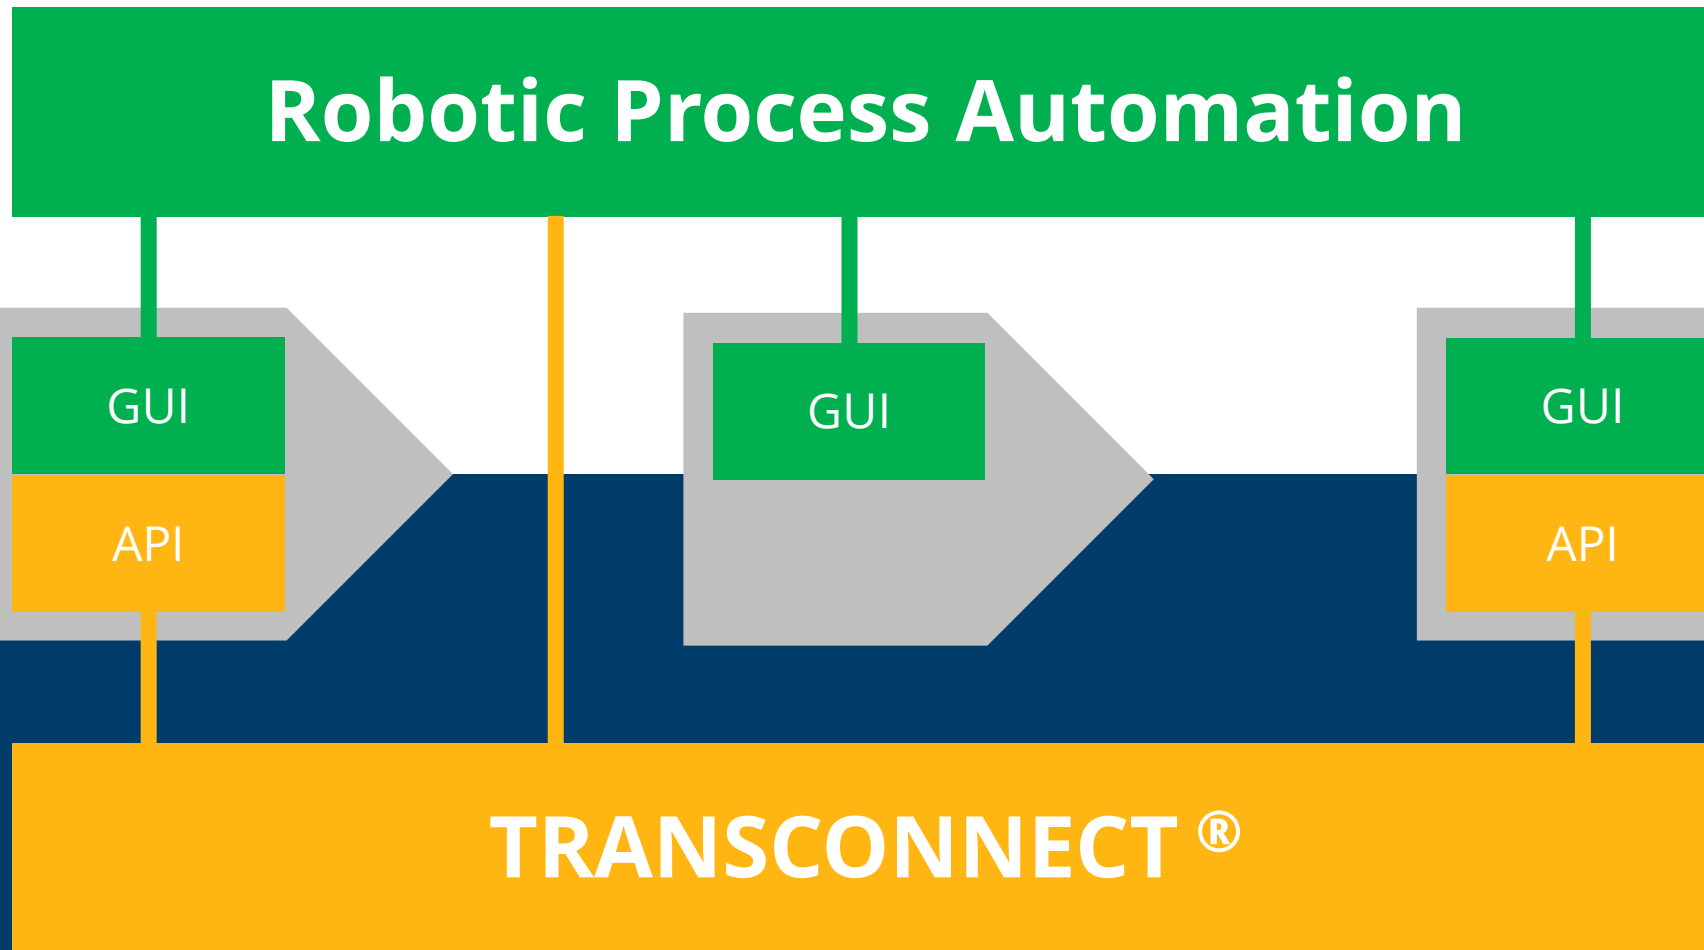

- **Projekt-Export / -Import noch komfortabler gestalten**
- Durch ein "Deployment" werden die entsprechenden Komponenten (Adapter, Queues, Prozesse, Transformationen, etc.) auf die Server verteilt
- Verbindung mehrere TRANSCONNECT®-Server
- Unterstützung von Satelliten-Systemen für OnPremise-Systeme
- Übergreifendes Modellieren über mehrere verbundene TRANSCONNECT®-Server

Produkt-RoadMap 2020ff

Produktversionen

SQL

Produkt-RoadMap 2020ff

Neue Adapter

- OSCI-Adapter
- Industriesteuerungen (z.B. SIEMENS S7, OPC/UA)
- Nutzung von swagger/JAML für API-Definition
- ERP-Adapter für SAP „Ready for Digital Access“
- RPA

#RPA

Robotic Process Automation

Produkt-RoadMap 2020ff

SQL

#RPA

TRANSCONNECT®

SQL

DANKE