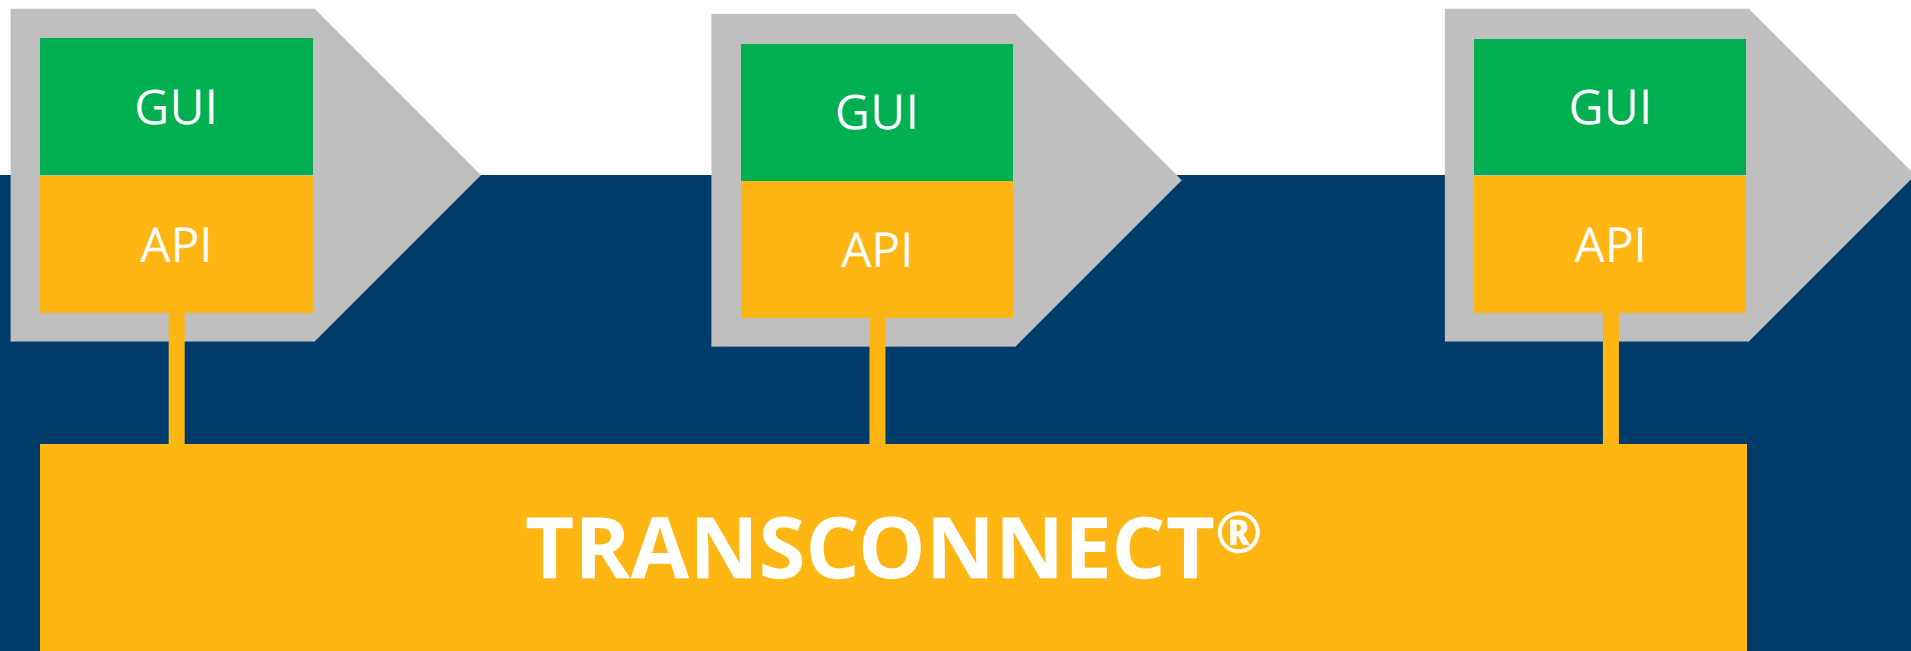

- **Projekt-Export / -Import noch komfortabler gestalten**
- Durch ein "Deployment" werden die entsprechenden Komponenten (Adapter, Queues, Prozesse, Transformationen, etc.) auf die Server verteilt
- Verbindung mehrere TRANSCONNECT®-Server
- Unterstützung von Satelliten-Systemen für OnPremise-Systeme
- Übergreifendes Modellieren über mehrere verbundene TRANSCONNECT®-Server

Produkt-RoadMap 2020ff

Produktversionen

SQL

Produkt-RoadMap 2020ff

Neue Adapter

- OSCI-Adapter
- Industriesteuerungen (z.B. SIEMENS S7, OPC/UA)
- Nutzung von swagger/JAML für API-Definition
- ERP-Adapter für SAP „Ready for Digital Access“
- RPA

Produkt-RoadMap 2020ff

#RPA

SQL

Produkt-RoadMap 2020ff

#RPA

SQL

Produkt-RoadMap 2020ff

SQL