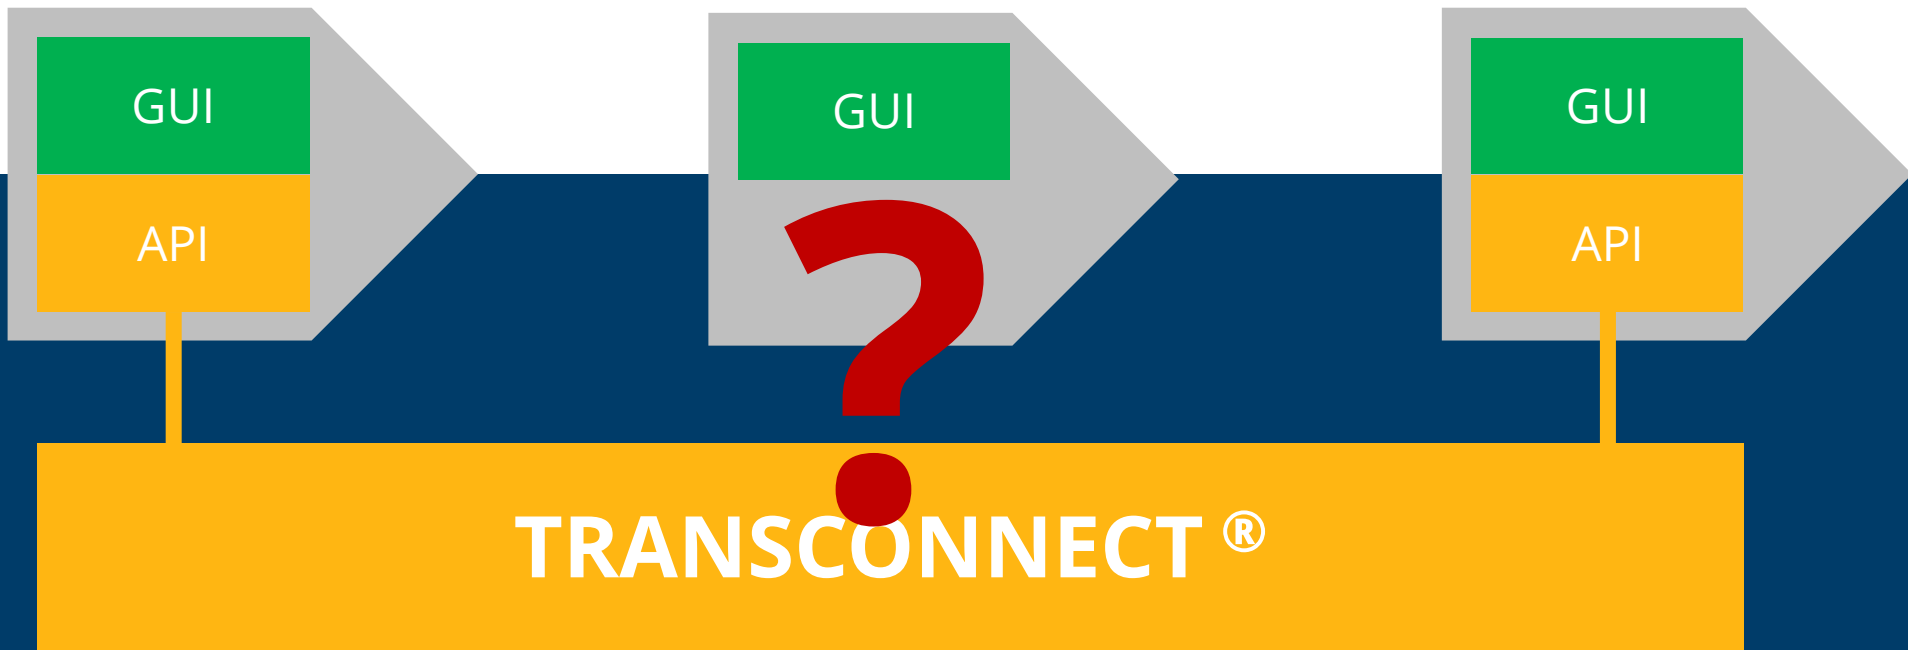

- **Projekt-Export / -Import noch komfortabler gestalten**
- Durch ein "Deployment" werden die entsprechenden Komponenten (Adapter, Queues, Prozesse, Transformationen, etc.) auf die Server verteilt
- Verbindung mehrere TRANSCONNECT®-Server
- Unterstützung von Satelliten-Systemen für OnPremise-Systeme
- Übergreifendes Modellieren über mehrere verbundene TRANSCONNECT®-Server

Produkt-RoadMap 2020ff

Produktversionen

SQL

Produkt-RoadMap 2020ff

Neue Adapter

- OSCI-Adapter
- Industriesteuerungen (z.B. SIEMENS S7, OPC/UA)
- Nutzung von swagger/JAML für API-Definition
- ERP-Adapter für SAP „Ready for Digital Access“
- RPA

Produkt-RoadMap 2020ff

#RPA

SQL

Produkt-RoadMap 2020ff

#RPA

SQL

Produkt-RoadMap 2020ff

SQL

#RPA

Robotic Process Automation

Produkt-RoadMap 2020ff

SQL

#RPA

TRANSCONNECT®

SQL

DANKE